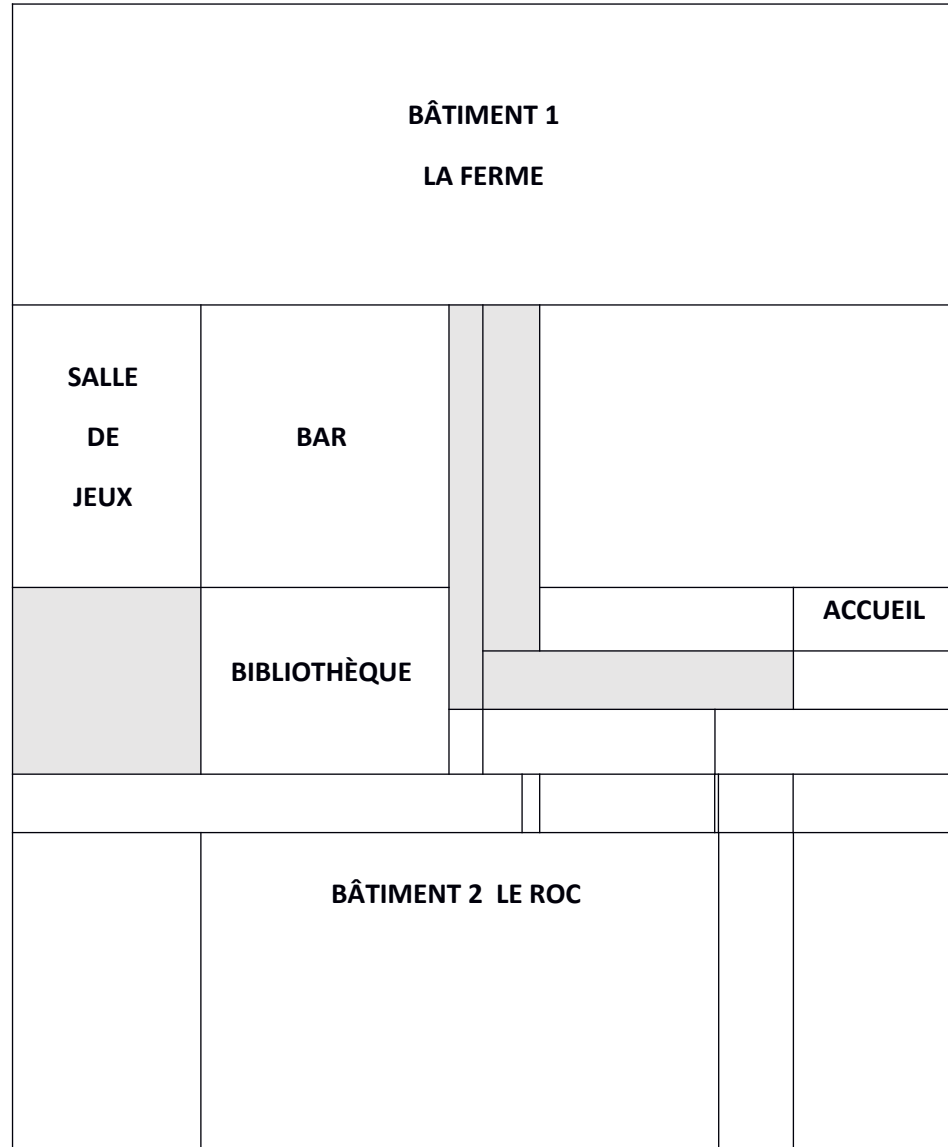

PLAN GLOBAL

RÉCAPITULATIF DES CHAMBRES

BÂTIMENT LA FERME

La Ferme est composée de 4 suites de charme très spacieuses pouvant accueillir de 3 à 7 personnes. Les meubles anciens qui les équiperont mêlés aux couleurs vives des murs donnent du cachet à ces espaces confortables. Elles comportent des lits simples et doubles. Chaque chambre possède sa salle de bain et ses toilettes.

4 lits doubles soit 8 couchages

10 lits simples

Total 18 couchages

BÂTIMENT LE ROC

Ce bâtiment possède 6 chambres (jaune, rouge, bleu, vert, orange, rose) pouvant accueillir jusqu'à 23 personnes. Il est composé de lits superposés. Dans ce bâtiment, les sanitaires sont communs.

11 lits superposés soit 22 lits couchages

1 lit simple

Total 23 couchages

BÂTIMENT LE PAVILLON

Le Pavillon comporte 12 chambres (Roi de cœur, Dame de pique, Valet de trèfle, etc..) de 1 à 4 personnes et un « petit studio » pouvant accueillir 9 personnes. Ce bâtiment comporte 2 étages. Chaque chambre est composée de lits simples & de lits superposés possédant sa propre salle de bain et ses toilettes. 2 chambres PMR permettent aux personnes en situation de handicap de pouvoir séjourner au Domaine.

32 lits simples

1 lit double soit 2 couchages

6 lits lits superposés soit 12 couchages

Total Bâtiment 46 couchages

CHAMBRES D'APPOINT

La Havane – 4 lits simples – sans sanitaires qui se trouvent dans les communs. **(POUR LES MARIAGES MISES A DISPO SUR DEMANDE)**