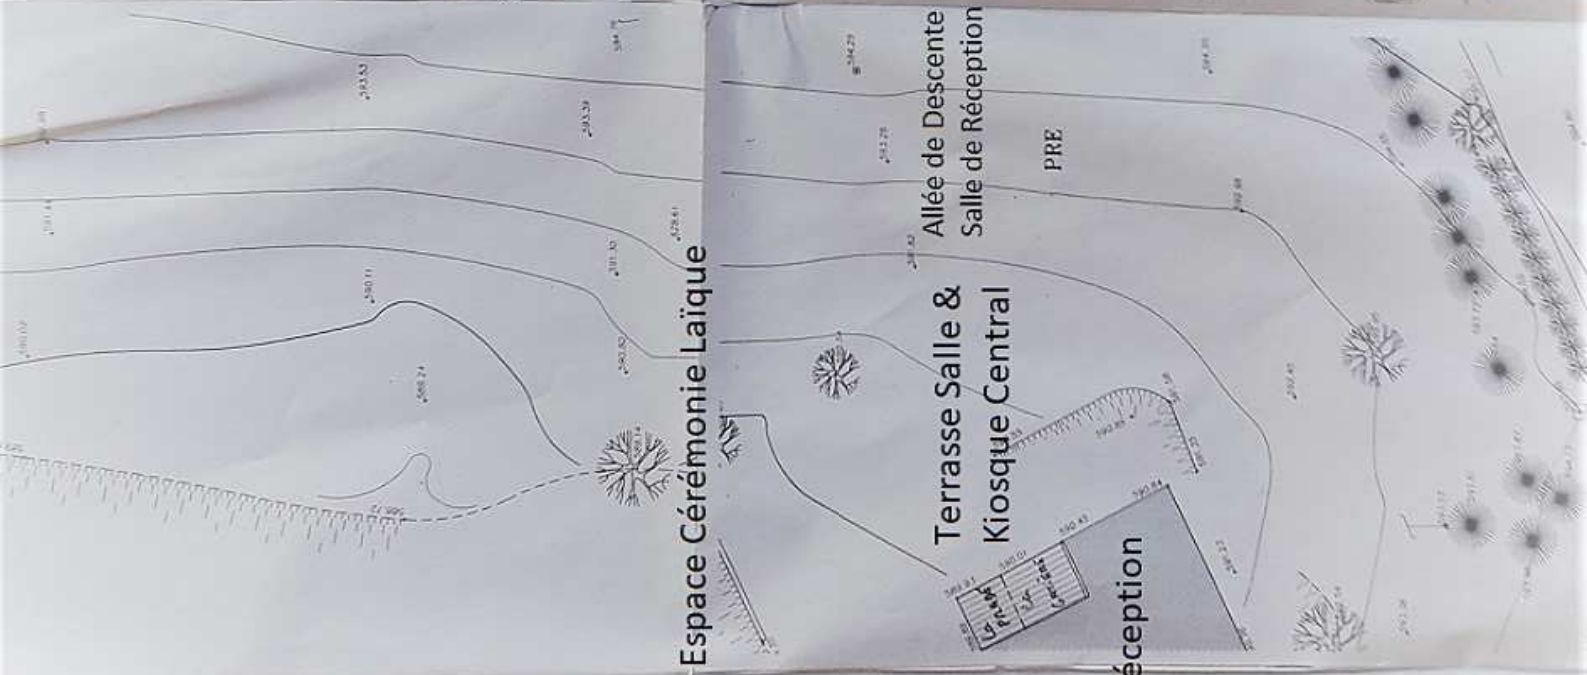

Domaine de Damian

Domaine
DAMIAN
CENTRE DE DAMIAN
38220 DAMIAN (DROME)

Bois

Coucher de Soleil
Salle de Réception

Salle de Réception

Accès Livraison

Espace Cérémonie Laïque

Terrasse Salle &
Kiosque Central

Allée de Descente
Salle de Réception

Parking

City Stade

Piscine

Pergola
Cocktails &
Brunch

Accès Livraison
Haut du Domaine

La Ferme
Nos Suites de Charme

Bar Lounge
& Salle de Billard

Nos 2 Salles
de Restaurant

Le Pavillon
Nos Chambres standards

ROC Dortoirs

Accueil

Terrasse d'Entrée

Terrain
de Pétanque

Aire de Jeux
Enfants

HERBERGEMENT: LE COURPEAU

Cour
Intérieure

Fontaine