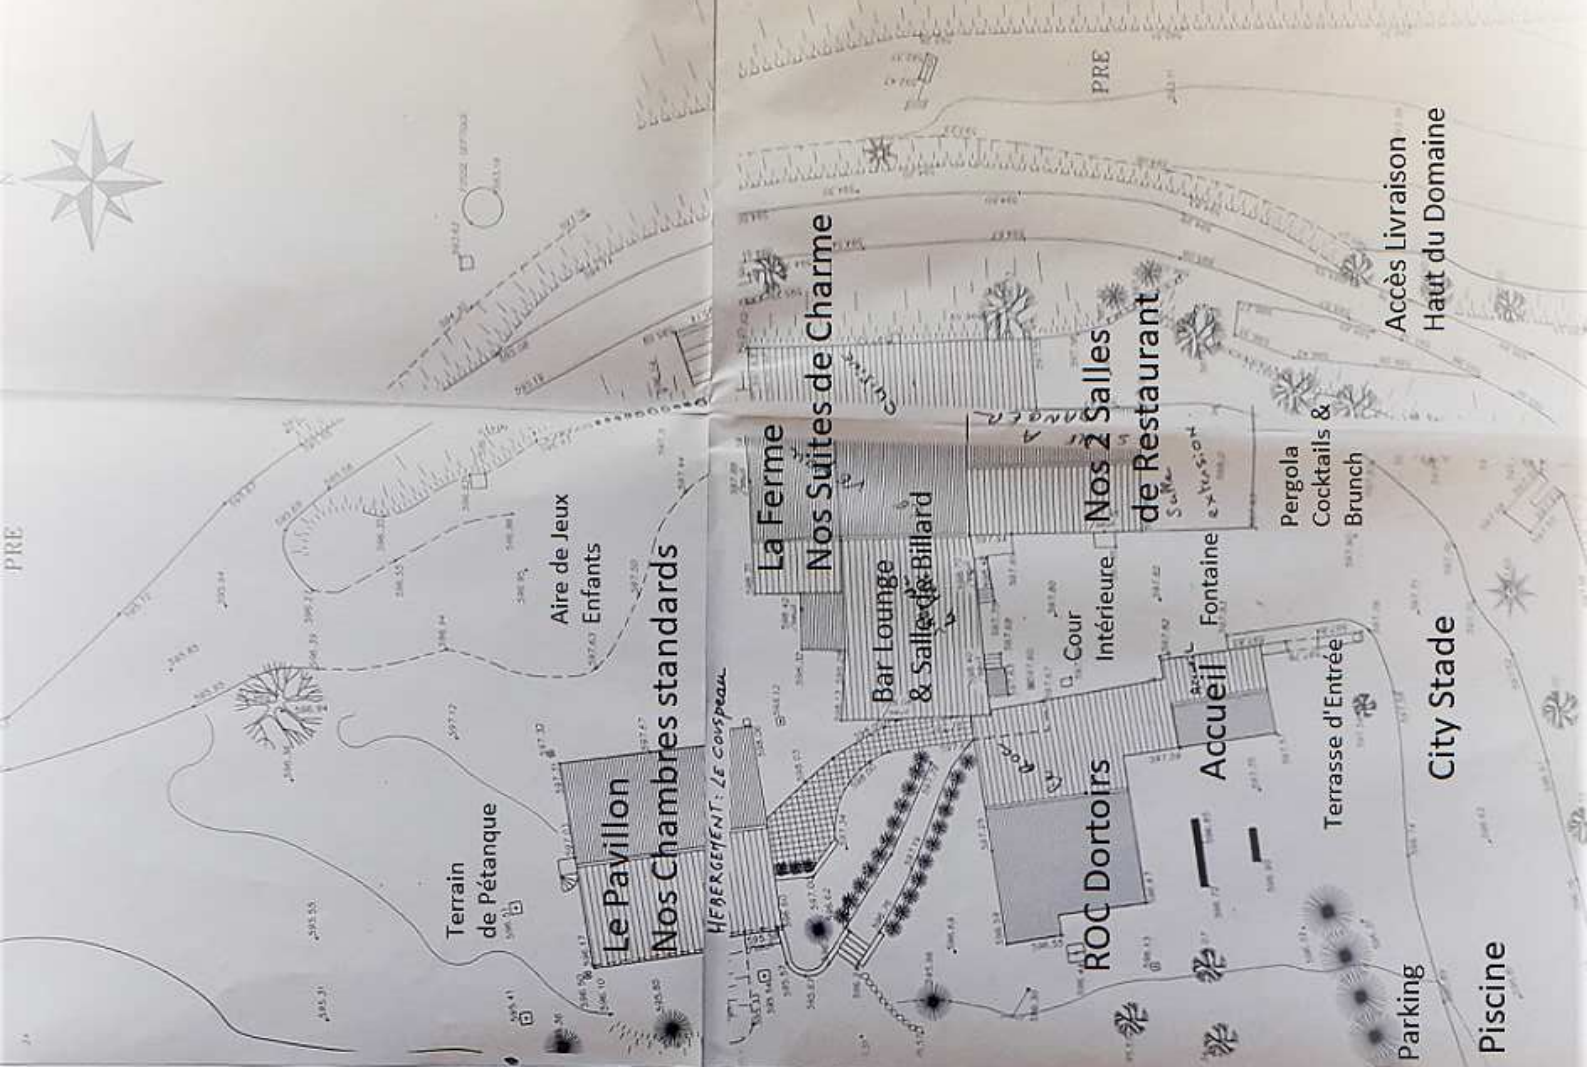

Domaine de Damian

Domaine
DAMIAN
CENTRE DE DAMIAN
38220 DAMIAN (DROME)

Bois

Coucher de Soleil
Salle de Réception

Salle de Réception

Accès Livraison

Espace Cérémonie Laïque

Terrasse Salle &
Kiosque Central

Allée de Descente
Salle de Réception

Parking

City Stade

Piscine

Pergola
Cocktails &
Brunch

Accès Livraison
Haut du Domaine

La Ferme
Nos Suites de Charme

Bar Lounge
& Salle de Billard

Nos 2 Salles
de Restaurant

Le Pavillon
Nos Chambres standards

ROC Dortoirs

Accueil

Terrasse d'Entrée

Terrain
de Pétanque

Aire de Jeux
Enfants

HERBERGEMENT: LE COURPEAU

Cour
Intérieure

Fontaine