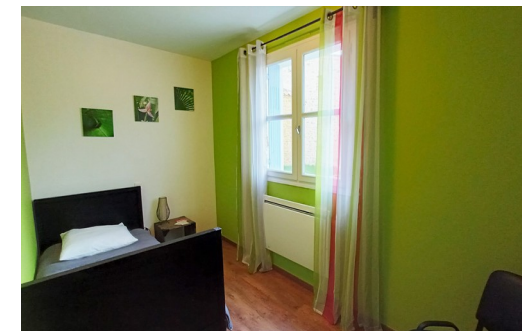

- LE PAVILLON > les chambres cosy

Rez-de-chaussée

1er étage

2ème étage

Vallet de Cœur Salle de bain-wc 2 lits simples 1 lit superposé (soit total de 4 couchages)	Valet de pique Salle de bain-wc 2 lits simples 1 lit superposé (soit total de 4 couchages)	Valet de carreau Salle de bain-wc 2 lits simples 1 lit superposé (soit total de 4 couchages)	Valet de trèfle Salle de bain-wc 2 lits simples 1 lit superposé (soit total de 4 couchages)
Dame de cœur Salle de bain-wc 2 lits simples	Dame de pique Salle de bain-wc 2 lits simples 1 lit superposé (soit total de 4 couchages)	Dame de carreau Salle de bain-wc 2 lits simples	Dame de trèfle Salle de bain-wc 2 lits simples 1 lit superposé (soit total de 4 couchages)
Roi de cœur Salle de bain-wc 2 lits simples PMR	Roi de pique Salle de bain-wc 1 lit simple PMR	Roi de carreau Salle de bain-wc 3 lits simples	Roi de trèfle Salle de bain-wc 1 lit double 1 lit simple (soit total de 3 couchages)
	ESCALIERS		

JOKER 7 lits simples	
2 lits simples	Salle de bain-wc
HALL