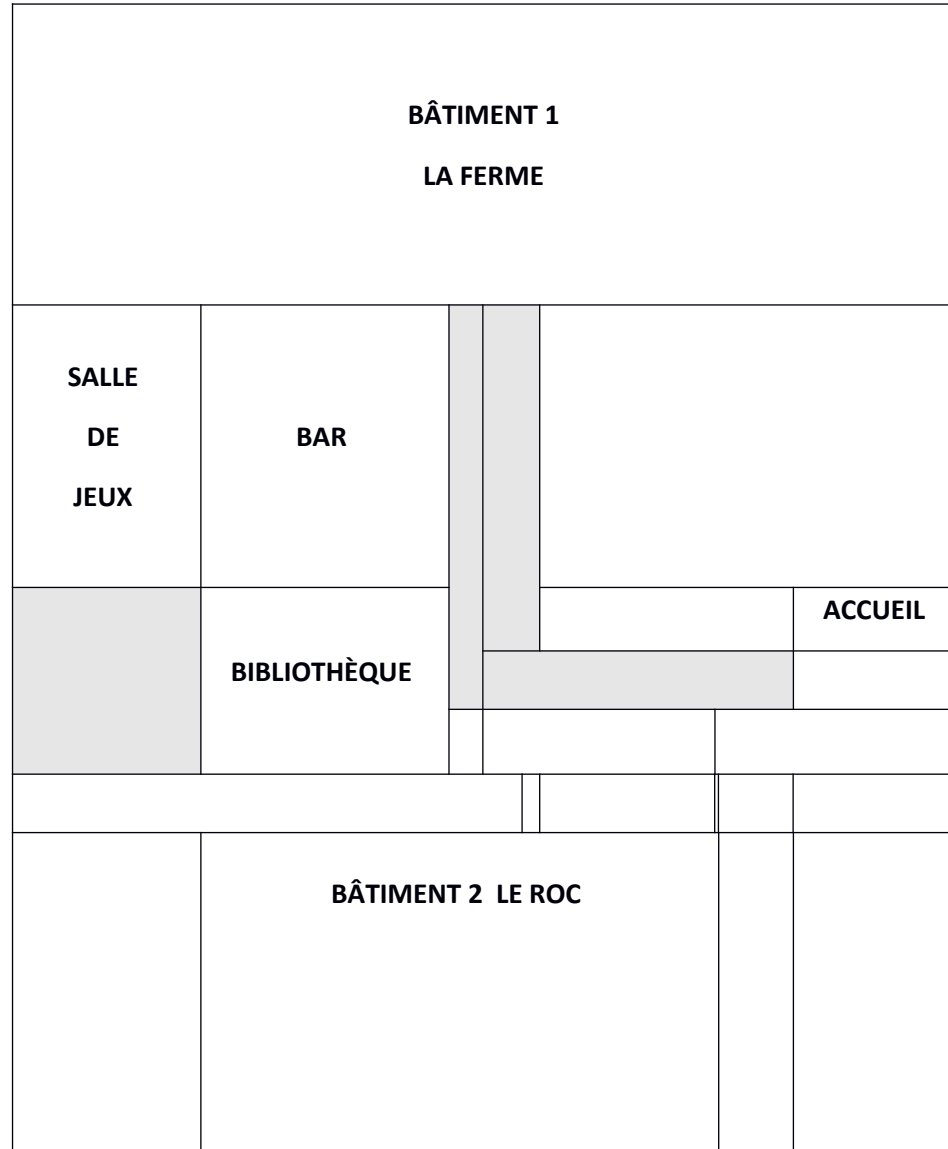

PLAN GLOBAL