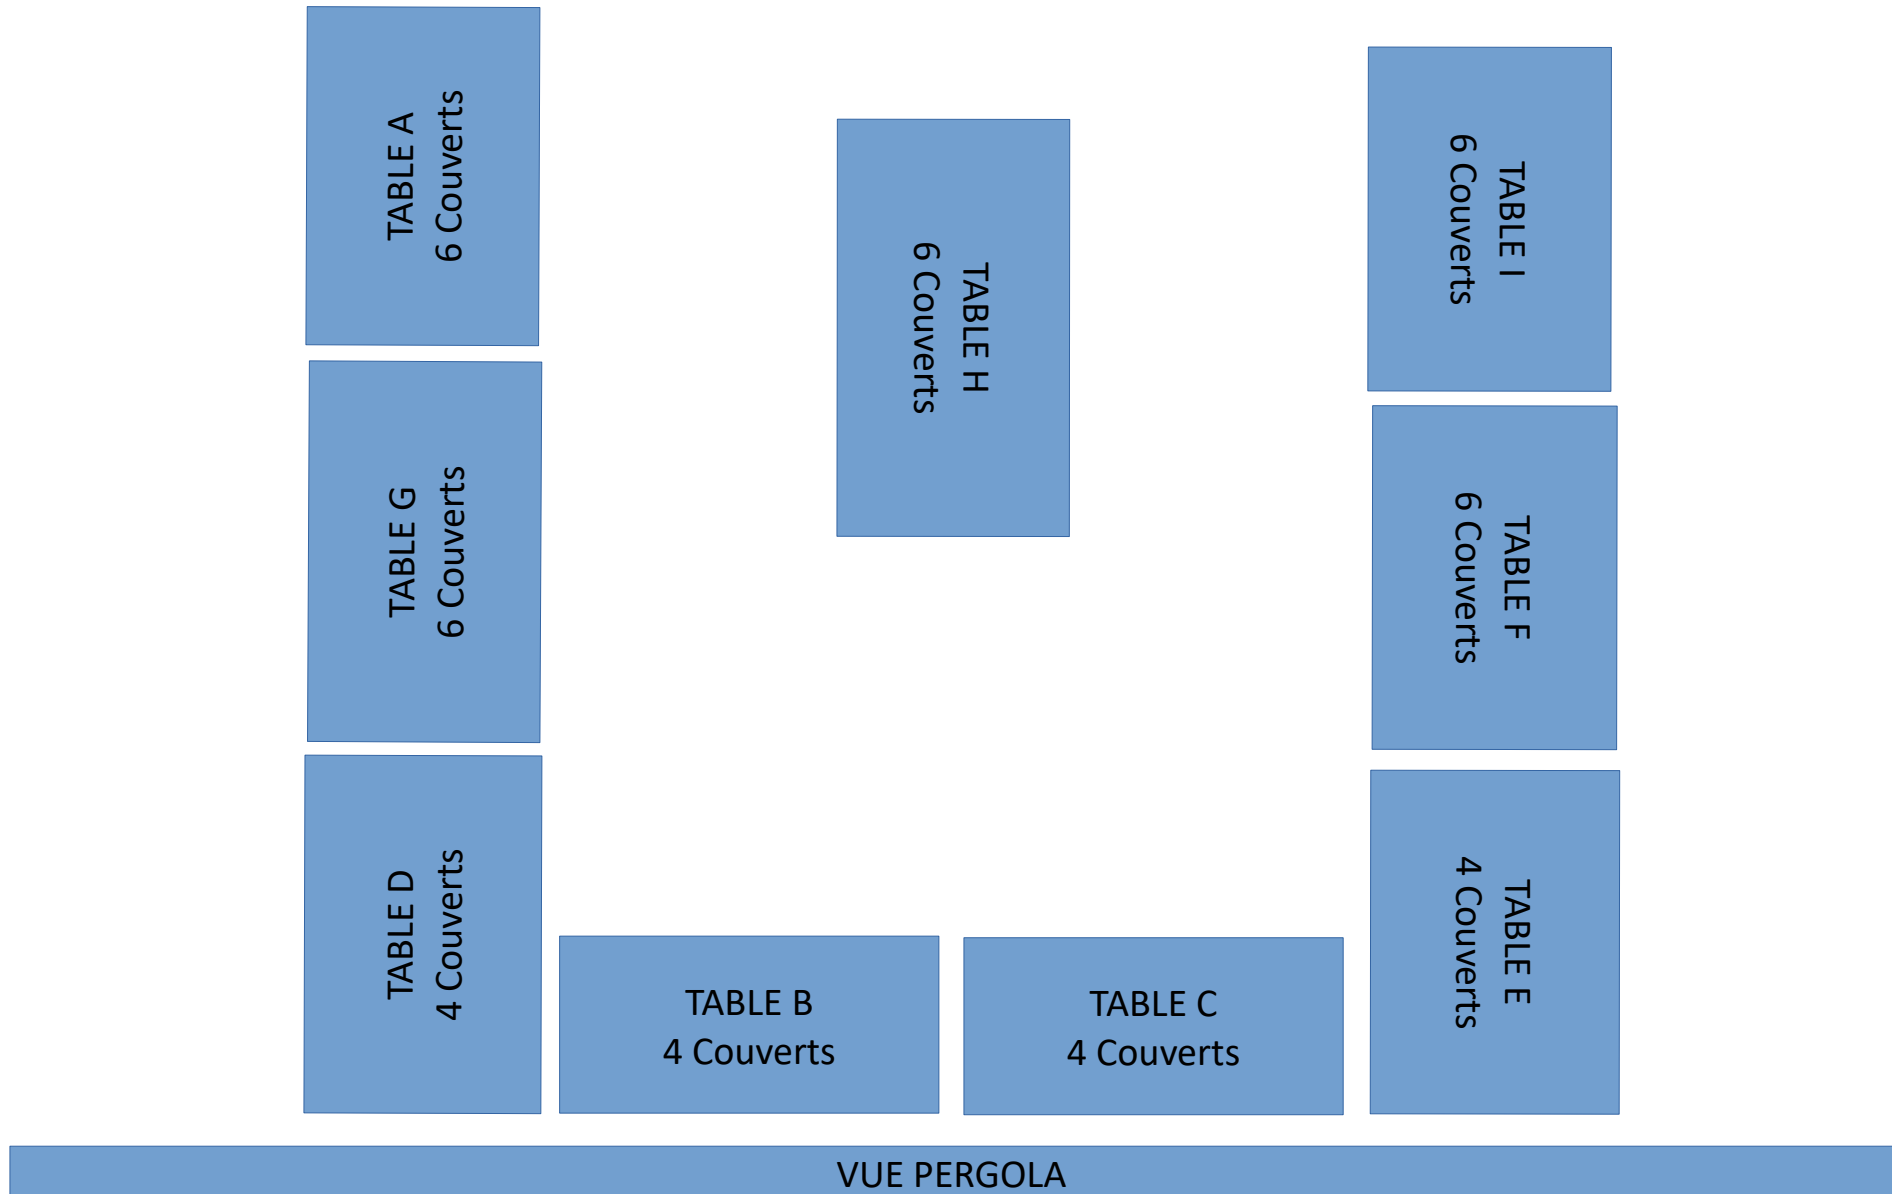

# FICHE TECHNIQUE / Plan de Tables

## **Salle de Restauration 2 – VERSION 1**

**PLACER LES INVITES – renvoyer UNIQUEMENT cette PAGE scannée – 50 couverts**

## **Salle de Restauration 2 – VERSION 2**

**Possibilité PISTE DE DANSE en enlevant la table centrale – 46 couverts**