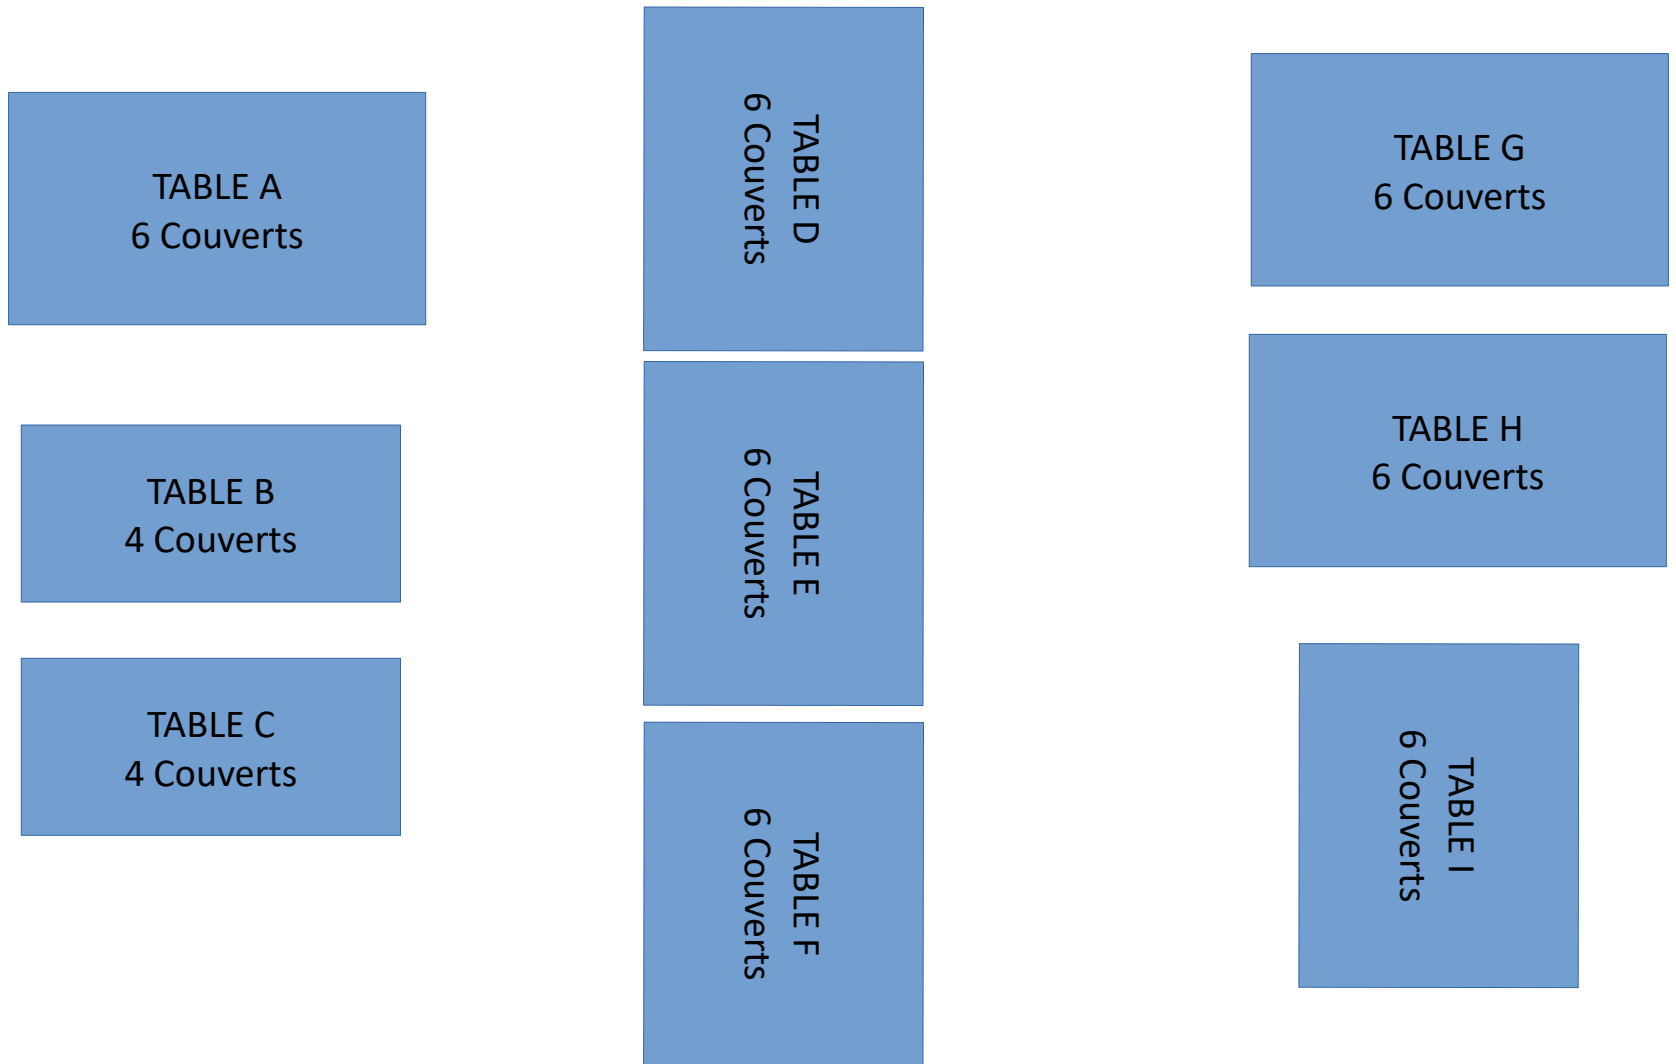

FICHE TECHNIQUE / Plan de Tables

Salle de Restauration 2 – VERSION 1

Rez de Chaussée / vue Pergola – 50 couverts

VUE PERGOLA